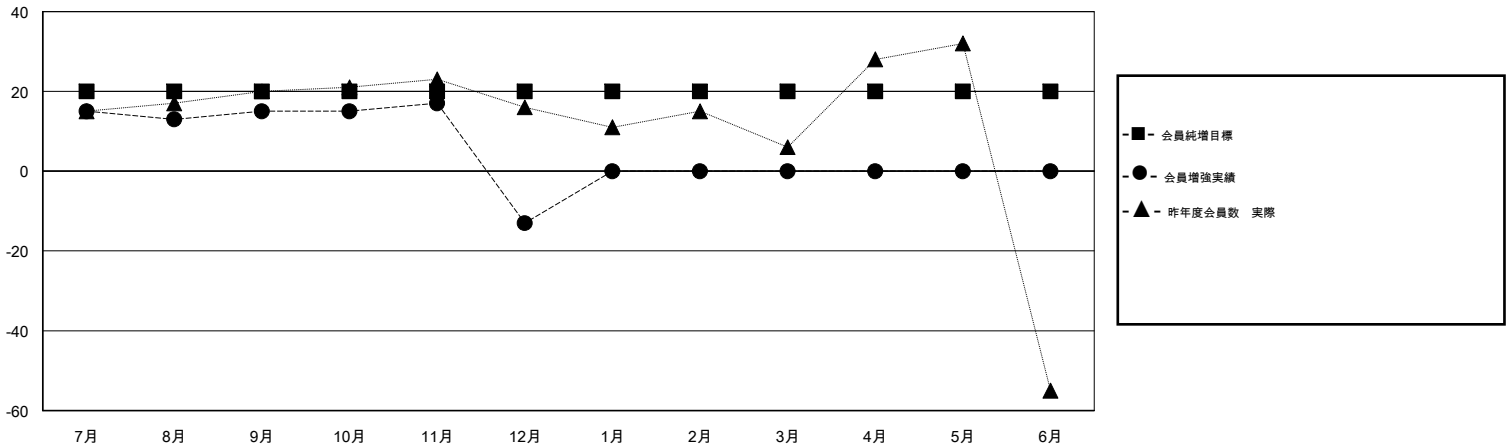

# MONTHLY MEMBERSHIP PROGRESS REPORT

District 331 B

Results as of: 12/31/2018

GMT: MASAYOSHI MARUYAMA, YASUHISA NAKAMURA

地域 JAPAN

GMT会則地域

クラブ				名			
結果: 2018-2019				結果: 2018-2019			
四半期	新クラブ目標	新クラブ	解散クラブ	四半期	会員純増目標	会員増強実績	退会者(転籍を含む) 実際
7月/8月/9月	1	0	0	7月/8月/9月	20	56	37
10月/11月/12月	0	0	1	10月/11月/12月	0	21	49
1月/2月/3月	0	0	0	1月/2月/3月	0	0	0
4月/5月/6月	0	0	0	4月/5月/6月	0	0	0

新クラブ目標及び実績累計

会員目標及び実績累計

解散クラブ: 1	40 CLUBS OF 81 一名以上の新会員を登録	<b>男女別</b> 男性 2,069 (79.85%) 女性 522 (20.15%) 女性%年度目標: 30%
退会者 物故会員 13 クラブ解散 13 その他 60 合計 86	<a href="#">会員累計データを見るには、ここをクリック</a>	世帯主/家族会員合計 839 国際会費半額の家族会員 447